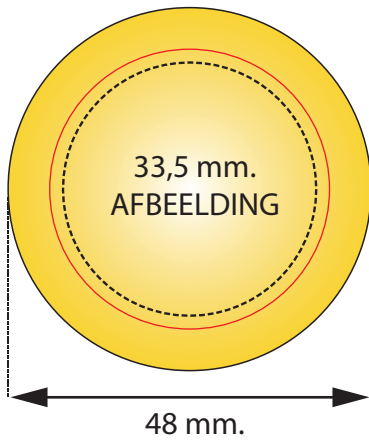

**25 mm Button**

**56 mm Button**

**31 mm Button**

**75 mm Button**

**37 mm Button**

**25 mm Button**

**31 mm Button**

**37 mm Button**

**56 mm Button**

**75 mm Button**

Formaat afbeelding, 22 mm.	Formaat afbeelding, 28 mm.	Formaat afbeelding, 33,5 mm.	Formaat afbeelding, 51,5 mm.	Formaat afbeelding, 68 mm.
Rand van de button, 25 mm.	Rand van de button, 31 mm.	Rand van de button, 37 mm.	Rand van de button, 56 mm.	Rand van de button, 75 mm.
Formaat voor aflopen-de bedrukking, 33 mm.	Formaat voor aflopen-de bedrukking, 41 mm.	Formaat voor aflopen-de bedrukking, 48 mm.	Formaat voor aflopen-de bedrukking, 66 mm.	Formaat voor aflopen-de bedrukking, 87 mm.
Papierformaat, 33 mm.	Papierformaat, 41 mm.	Papierformaat, 48 mm.	Papierformaat, 66 mm.	Papierformaat, 87 mm.

50 mm Button	52 mm x 52mm Button	78 mm x 53 mm Button	53 mm x 78 mm Button
Formaat afbeelding, 45,5 mm.	Formaat afbeelding, 48 mm.	Formaat afbeelding, 73 x 48 mm.	Formaat afbeelding, 48 x 73 mm.
Rand van de button, 50 mm.	Rand van de button, 52 mm.	Rand van de button, 78 x 53 mm.	Rand van de button, 53 x 78 mm.
Formaat voor aflopende bedrukking, 26 mm.	Formaat voor aflopende bedrukking, 58 mm.	Formaat voor aflopende bedrukking, 84 x 59 mm.	Formaat voor aflopende bedrukking, 59 x 84 mm.
Papierformaat, 60 mm.	Papierformaat, 76,2 mm.	Papierformaat, 96 x 70 mm.	Papierformaat, 70 x 96 mm.