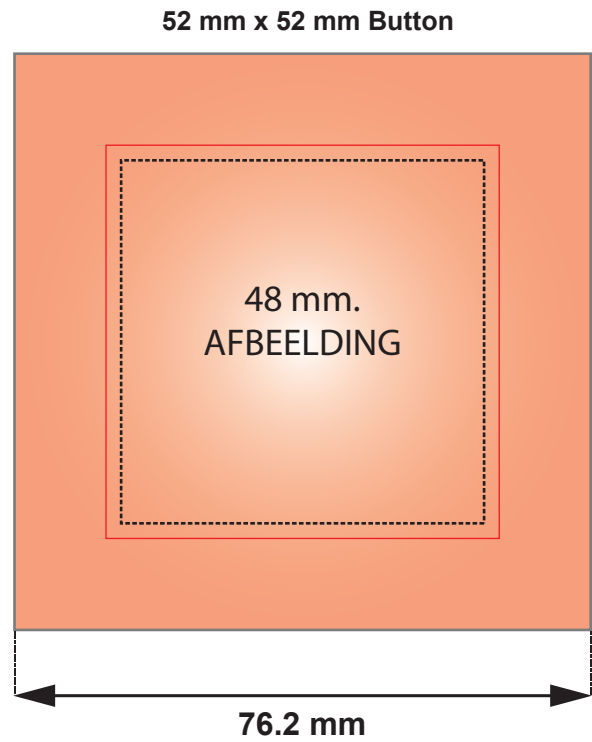

**25 mm Button**

**56 mm Button**

**31 mm Button**

**75 mm Button**

**37 mm Button**

**25 mm Button**

**31 mm Button**

**37 mm Button**

**56 mm Button**

**75 mm Button**

Formaat afbeelding, 22 mm.	Formaat afbeelding, 28 mm.	Formaat afbeelding, 33,5 mm.	Formaat afbeelding, 51,5 mm.	Formaat afbeelding, 68 mm.
Rand van de button, 25 mm.	Rand van de button, 31 mm.	Rand van de button, 37 mm.	Rand van de button, 56 mm.	Rand van de button, 75 mm.
Formaat voor aflopen-de bedrukking, 33 mm.	Formaat voor aflopen-de bedrukking, 41 mm.	Formaat voor aflopen-de bedrukking, 48 mm.	Formaat voor aflopen-de bedrukking, 66 mm.	Formaat voor aflopen-de bedrukking, 87 mm.
Papierformaat, 33 mm.	Papierformaat, 41 mm.	Papierformaat, 48 mm.	Papierformaat, 66 mm.	Papierformaat, 87 mm.

50 mm Button	52 mm x 52mm Button	78 mm x 53 mm Button	53 mm x 78 mm Button
Formaat afbeelding, 45,5 mm.	Formaat afbeelding, 48 mm.	Formaat afbeelding, 73 x 48 mm.	Formaat afbeelding, 48 x 73 mm.
Rand van de button, 50 mm.	Rand van de button, 52 mm.	Rand van de button, 78 x 53 mm.	Rand van de button, 53 x 78 mm.
Formaat voor aflopende bedrukking, 26 mm.	Formaat voor aflopende bedrukking, 58 mm.	Formaat voor aflopende bedrukking, 84 x 59 mm.	Formaat voor aflopende bedrukking, 59 x 84 mm.
Papierformaat, 60 mm.	Papierformaat, 76,2 mm.	Papierformaat, 96 x 70 mm.	Papierformaat, 70 x 96 mm.