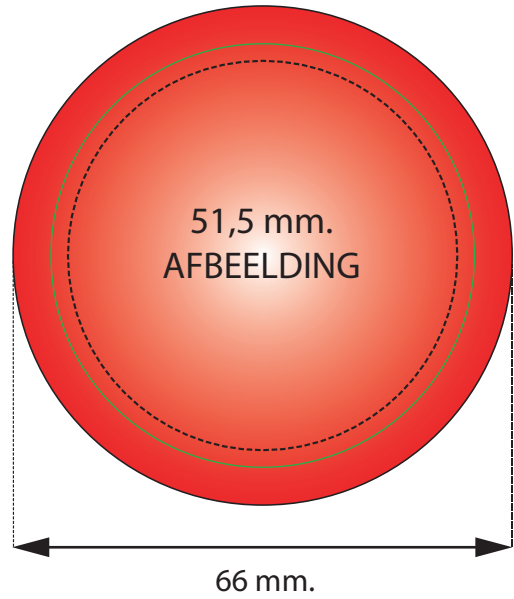

**25 mm Button**

**56 mm Button**

**31 mm Button**

**75 mm Button**

**37 mm Button**

**25 mm Button**

**31 mm Button**

**37 mm Button**

**56 mm Button**

**75 mm Button**

Formaat afbeelding, 22 mm.	Formaat afbeelding, 28 mm.	Formaat afbeelding, 33,5 mm.	Formaat afbeelding, 51,5 mm.	Formaat afbeelding, 68 mm.
Rand van de button, 25 mm.	Rand van de button, 31 mm.	Rand van de button, 37 mm.	Rand van de button, 56 mm.	Rand van de button, 75 mm.
Formaat voor aflopen-de bedrukking, 33 mm.	Formaat voor aflopen-de bedrukking, 41 mm.	Formaat voor aflopen-de bedrukking, 48 mm.	Formaat voor aflopen-de bedrukking, 66 mm.	Formaat voor aflopen-de bedrukking, 87 mm.
Papierformaat, 33 mm.	Papierformaat, 41 mm.	Papierformaat, 48 mm.	Papierformaat, 66 mm.	Papierformaat, 87 mm.

50 mm Button	52 mm x 52mm Button	78 mm x 53 mm Button	53 mm x 78 mm Button
Formaat afbeelding, 45,5 mm.	Formaat afbeelding, 48 mm.	Formaat afbeelding, 73 x 48 mm.	Formaat afbeelding, 48 x 73 mm.
Rand van de button, 50 mm.	Rand van de button, 52 mm.	Rand van de button, 78 x 53 mm.	Rand van de button, 53 x 78 mm.
Formaat voor aflopende bedrukking, 26 mm.	Formaat voor aflopende bedrukking, 58 mm.	Formaat voor aflopende bedrukking, 84 x 59 mm.	Formaat voor aflopende bedrukking, 59 x 84 mm.
Papierformaat, 60 mm.	Papierformaat, 76,2 mm.	Papierformaat, 96 x 70 mm.	Papierformaat, 70 x 96 mm.