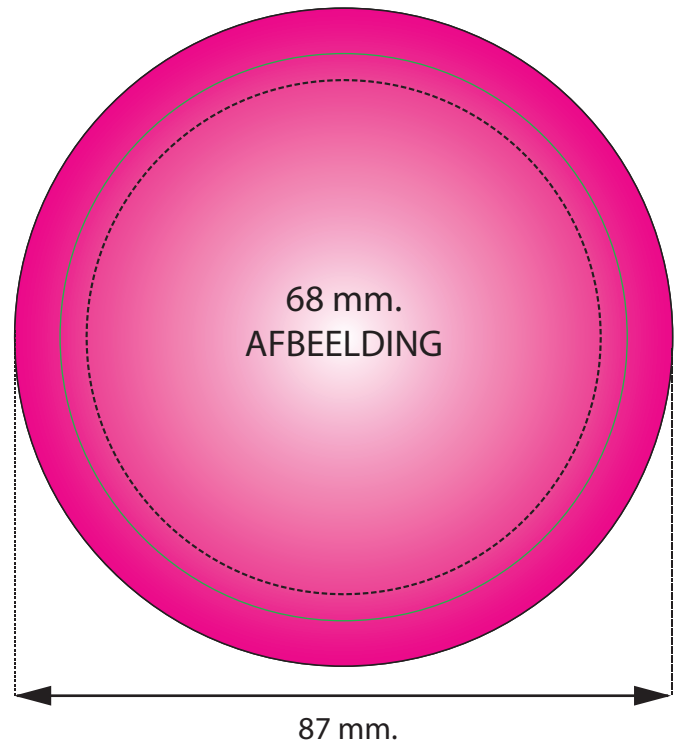

**25 mm Button**

**56 mm Button**

**31 mm Button**

**75 mm Button**

**37 mm Button**

**25 mm Button**

**31 mm Button**

**37 mm Button**

**56 mm Button**

**75 mm Button**

Formaat afbeelding, 22 mm.	Formaat afbeelding, 28 mm.	Formaat afbeelding, 33,5 mm.	Formaat afbeelding, 51,5 mm.	Formaat afbeelding, 68 mm.
Rand van de button, 25 mm.	Rand van de button, 31 mm.	Rand van de button, 37 mm.	Rand van de button, 56 mm.	Rand van de button, 75 mm.
Formaat voor aflopen-de bedrukking, 33 mm.	Formaat voor aflopen-de bedrukking, 41 mm.	Formaat voor aflopen-de bedrukking, 48 mm.	Formaat voor aflopen-de bedrukking, 66 mm.	Formaat voor aflopen-de bedrukking, 87 mm.
Papierformaat, 33 mm.	Papierformaat, 41 mm.	Papierformaat, 48 mm.	Papierformaat, 66 mm.	Papierformaat, 87 mm.

50 mm Button	52 mm x 52mm Button	78 mm x 53 mm Button	53 mm x 78 mm Button
Formaat afbeelding, 45,5 mm.	Formaat afbeelding, 48 mm.	Formaat afbeelding, 73 x 48 mm.	Formaat afbeelding, 48 x 73 mm.
Rand van de button, 50 mm.	Rand van de button, 52 mm.	Rand van de button, 78 x 53 mm.	Rand van de button, 53 x 78 mm.
Formaat voor aflopende bedrukking, 26 mm.	Formaat voor aflopende bedrukking, 58 mm.	Formaat voor aflopende bedrukking, 84 x 59 mm.	Formaat voor aflopende bedrukking, 59 x 84 mm.
Papierformaat, 60 mm.	Papierformaat, 76,2 mm.	Papierformaat, 96 x 70 mm.	Papierformaat, 70 x 96 mm.