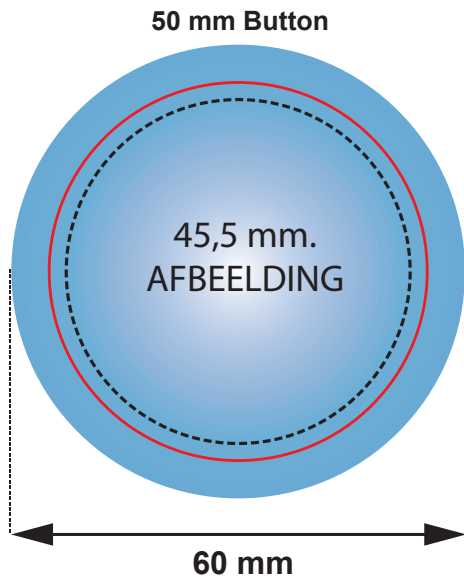

**25 mm Button**

**56 mm Button**

**31 mm Button**

**75 mm Button**

**37 mm Button**

**25 mm Button**

**31 mm Button**

**37 mm Button**

**56 mm Button**

**75 mm Button**

Formaat afbeelding, 22 mm.	Formaat afbeelding, 28 mm.	Formaat afbeelding, 33,5 mm.	Formaat afbeelding, 51,5 mm.	Formaat afbeelding, 68 mm.
Rand van de button, 25 mm.	Rand van de button, 31 mm.	Rand van de button, 37 mm.	Rand van de button, 56 mm.	Rand van de button, 75 mm.
Formaat voor aflopen-de bedrukking, 33 mm.	Formaat voor aflopen-de bedrukking, 41 mm.	Formaat voor aflopen-de bedrukking, 48 mm.	Formaat voor aflopen-de bedrukking, 66 mm.	Formaat voor aflopen-de bedrukking, 87 mm.
Papierformaat, 33 mm.	Papierformaat, 41 mm.	Papierformaat, 48 mm.	Papierformaat, 66 mm.	Papierformaat, 87 mm.

50 mm Button	52 mm x 52mm Button	78 mm x 53 mm Button	53 mm x 78 mm Button
Formaat afbeelding, 45,5 mm.	Formaat afbeelding, 48 mm.	Formaat afbeelding, 73 x 48 mm.	Formaat afbeelding, 48 x 73 mm.
Rand van de button, 50 mm.	Rand van de button, 52 mm.	Rand van de button, 78 x 53 mm.	Rand van de button, 53 x 78 mm.
Formaat voor aflopende bedrukking, 26 mm.	Formaat voor aflopende bedrukking, 58 mm.	Formaat voor aflopende bedrukking, 84 x 59 mm.	Formaat voor aflopende bedrukking, 59 x 84 mm.
Papierformaat, 60 mm.	Papierformaat, 76,2 mm.	Papierformaat, 96 x 70 mm.	Papierformaat, 70 x 96 mm.