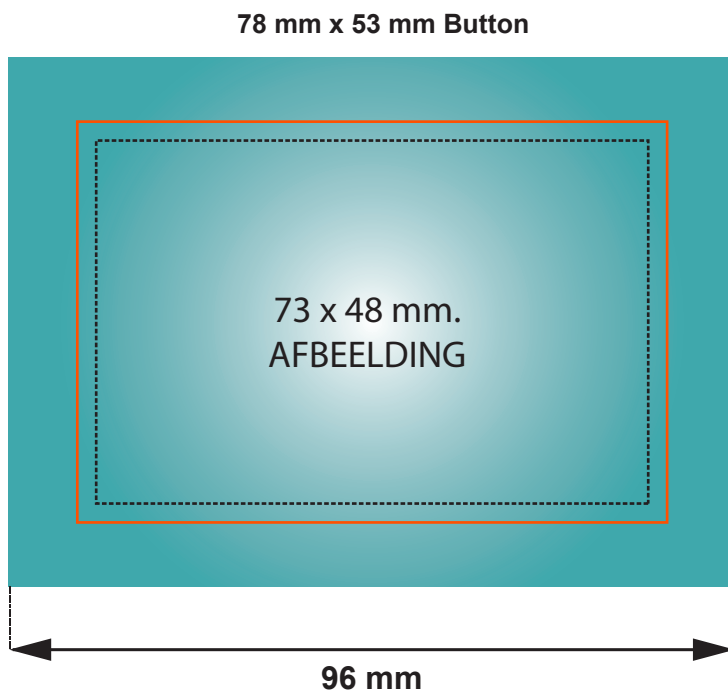

**25 mm Button**

**56 mm Button**

**31 mm Button**

**75 mm Button**

**37 mm Button**

**25 mm Button**

**31 mm Button**

**37 mm Button**

**56 mm Button**

**75 mm Button**

Formaat afbeelding, 22 mm.	Formaat afbeelding, 28 mm.	Formaat afbeelding, 33,5 mm.	Formaat afbeelding, 51,5 mm.	Formaat afbeelding, 68 mm.
Rand van de button, 25 mm.	Rand van de button, 31 mm.	Rand van de button, 37 mm.	Rand van de button, 56 mm.	Rand van de button, 75 mm.
Formaat voor aflopen-de bedrukking, 33 mm.	Formaat voor aflopen-de bedrukking, 41 mm.	Formaat voor aflopen-de bedrukking, 48 mm.	Formaat voor aflopen-de bedrukking, 66 mm.	Formaat voor aflopen-de bedrukking, 87 mm.
Papierformaat, 33 mm.	Papierformaat, 41 mm.	Papierformaat, 48 mm.	Papierformaat, 66 mm.	Papierformaat, 87 mm.

50 mm Button	52 mm x 52mm Button	78 mm x 53 mm Button	53 mm x 78 mm Button
Formaat afbeelding, 45,5 mm.	Formaat afbeelding, 48 mm.	Formaat afbeelding, 73 x 48 mm.	Formaat afbeelding, 48 x 73 mm.
Rand van de button, 50 mm.	Rand van de button, 52 mm.	Rand van de button, 78 x 53 mm.	Rand van de button, 53 x 78 mm.
Formaat voor aflopende bedrukking, 26 mm.	Formaat voor aflopende bedrukking, 58 mm.	Formaat voor aflopende bedrukking, 84 x 59 mm.	Formaat voor aflopende bedrukking, 59 x 84 mm.
Papierformaat, 60 mm.	Papierformaat, 76,2 mm.	Papierformaat, 96 x 70 mm.	Papierformaat, 70 x 96 mm.