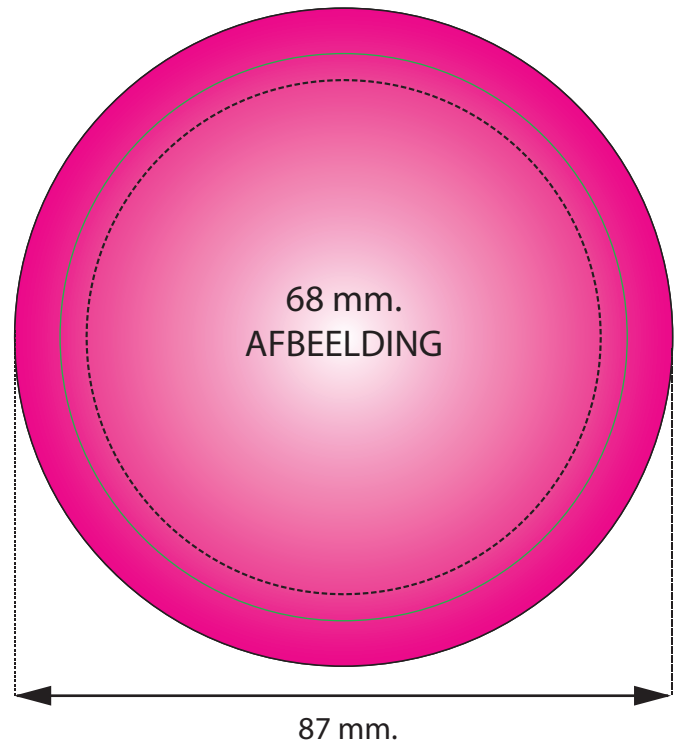

25 mm Button

56 mm Button

31 mm Button

75 mm Button

37 mm Button

25 mm Button

31 mm Button

37 mm Button

56 mm Button

75 mm Button

<p>Formaat afbeelding, 22 mm.</p>	<p>Formaat afbeelding, 28 mm.</p>	<p>Formaat afbeelding, 33,5 mm.</p>	<p>Formaat afbeelding, 51,5 mm.</p>	<p>Formaat afbeelding, 68 mm.</p>
<p>Rand van de button, 25 mm.</p>	<p>Rand van de button, 31 mm.</p>	<p>Rand van de button, 37 mm.</p>	<p>Rand van de button, 56 mm.</p>	<p>Rand van de button, 75 mm.</p>
<p>Formaat voor aflopen- de bedrukking, 33 mm.</p>	<p>Formaat voor aflopen- de bedrukking, 41 mm.</p>	<p>Formaat voor aflopen- de bedrukking, 48 mm.</p>	<p>Formaat voor aflopen- de bedrukking, 66 mm.</p>	<p>Formaat voor aflopen- de bedrukking, 87 mm.</p>
<p>Papierformaat, 33 mm.</p>	<p>Papierformaat, 41 mm.</p>	<p>Papierformaat, 48 mm.</p>	<p>Papierformaat, 66 mm.</p>	<p>Papierformaat, 87 mm.</p>

50 mm Button	52 mm x 52mm Button
 Formaat afbeelding, 45,5 mm.	 Formaat afbeelding, 48 mm.
 Rand van de button, 50 mm.	 Rand van de button, 52 mm.
 Formaat voor aflopende bedrukking, 26 mm.	 Formaat voor aflopende bedrukking, 58 mm.
 Papierformaat, 60 mm.	 Papierformaat, 76,2 mm.