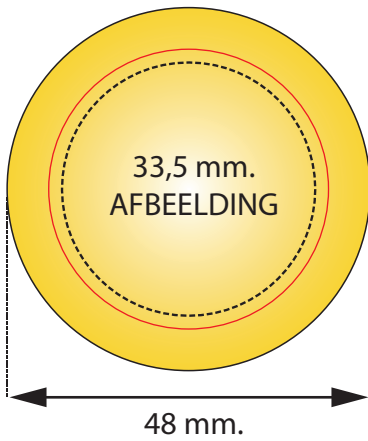

25 mm Button

56 mm Button

31 mm Button

75 mm Button

37 mm Button

25 mm Button

31 mm Button

37 mm Button

56 mm Button

75 mm Button

<p>Formaat afbeelding, 22 mm.</p>	<p>Formaat afbeelding, 28 mm.</p>	<p>Formaat afbeelding, 33,5 mm.</p>	<p>Formaat afbeelding, 51,5 mm.</p>	<p>Formaat afbeelding, 68 mm.</p>
<p>Rand van de button, 25 mm.</p>	<p>Rand van de button, 31 mm.</p>	<p>Rand van de button, 37 mm.</p>	<p>Rand van de button, 56 mm.</p>	<p>Rand van de button, 75 mm.</p>
<p>Formaat voor aflopen- de bedrukking, 33 mm.</p>	<p>Formaat voor aflopen- de bedrukking, 41 mm.</p>	<p>Formaat voor aflopen- de bedrukking, 48 mm.</p>	<p>Formaat voor aflopen- de bedrukking, 66 mm.</p>	<p>Formaat voor aflopen- de bedrukking, 87 mm.</p>
<p>Papierformaat, 33 mm.</p>	<p>Papierformaat, 41 mm.</p>	<p>Papierformaat, 48 mm.</p>	<p>Papierformaat, 66 mm.</p>	<p>Papierformaat, 87 mm.</p>

50 mm Button	52 mm x 52mm Button
 Formaat afbeelding, 45,5 mm.	 Formaat afbeelding, 48 mm.
 Rand van de button, 50 mm.	 Rand van de button, 52 mm.
 Formaat voor aflopende bedrukking, 26 mm.	 Formaat voor aflopende bedrukking, 58 mm.
 Papierformaat, 60 mm.	 Papierformaat, 76,2 mm.