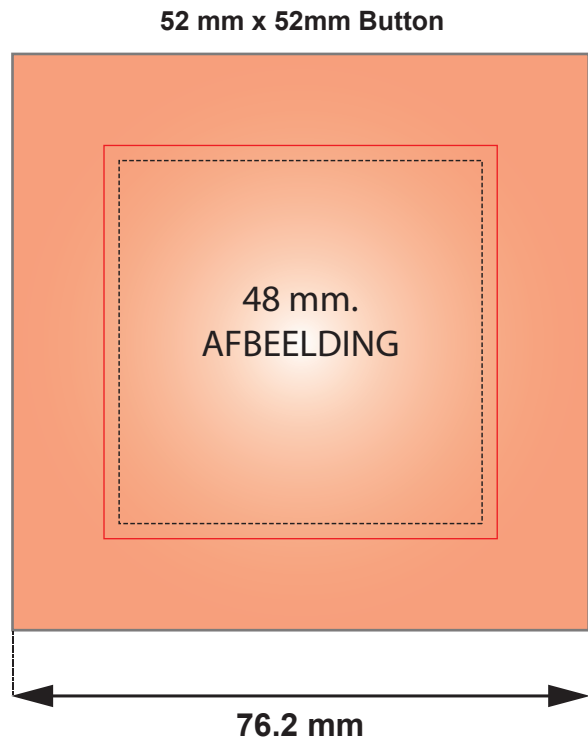

25 mm Button

56 mm Button

31 mm Button

75 mm Button

37 mm Button

25 mm Button

31 mm Button

37 mm Button

56 mm Button

75 mm Button

<p>Formaat afbeelding, 22 mm.</p>	<p>Formaat afbeelding, 28 mm.</p>	<p>Formaat afbeelding, 33,5 mm.</p>	<p>Formaat afbeelding, 51,5 mm.</p>	<p>Formaat afbeelding, 68 mm.</p>
<p>Rand van de button, 25 mm.</p>	<p>Rand van de button, 31 mm.</p>	<p>Rand van de button, 37 mm.</p>	<p>Rand van de button, 56 mm.</p>	<p>Rand van de button, 75 mm.</p>
<p>Formaat voor aflopen- de bedrukking, 33 mm.</p>	<p>Formaat voor aflopen- de bedrukking, 41 mm.</p>	<p>Formaat voor aflopen- de bedrukking, 48 mm.</p>	<p>Formaat voor aflopen- de bedrukking, 66 mm.</p>	<p>Formaat voor aflopen- de bedrukking, 87 mm.</p>
<p>Papierformaat, 33 mm.</p>	<p>Papierformaat, 41 mm.</p>	<p>Papierformaat, 48 mm.</p>	<p>Papierformaat, 66 mm.</p>	<p>Papierformaat, 87 mm.</p>

50 mm Button	52 mm x 52mm Button
 Formaat afbeelding, 45,5 mm.	 Formaat afbeelding, 48 mm.
 Rand van de button, 50 mm.	 Rand van de button, 52 mm.
 Formaat voor aflopende bedrukking, 26 mm.	 Formaat voor aflopende bedrukking, 58 mm.
 Papierformaat, 60 mm.	 Papierformaat, 76,2 mm.