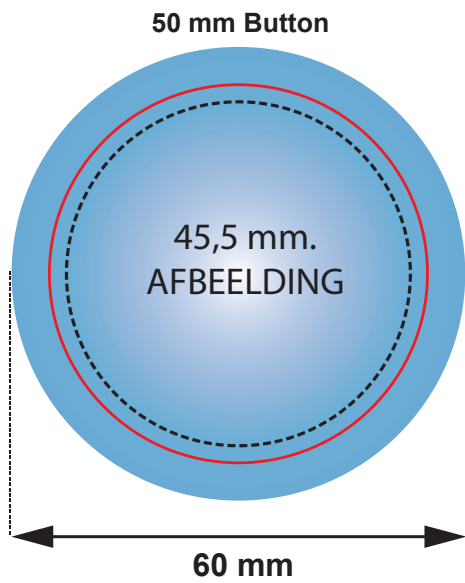

25 mm Button

56 mm Button

31 mm Button

75 mm Button

37 mm Button

25 mm Button

31 mm Button

37 mm Button

56 mm Button

75 mm Button

<p>Formaat afbeelding, 22 mm.</p>	<p>Formaat afbeelding, 28 mm.</p>	<p>Formaat afbeelding, 33,5 mm.</p>	<p>Formaat afbeelding, 51,5 mm.</p>	<p>Formaat afbeelding, 68 mm.</p>
<p>Rand van de button, 25 mm.</p>	<p>Rand van de button, 31 mm.</p>	<p>Rand van de button, 37 mm.</p>	<p>Rand van de button, 56 mm.</p>	<p>Rand van de button, 75 mm.</p>
<p>Formaat voor aflopen- de bedrukking, 33 mm.</p>	<p>Formaat voor aflopen- de bedrukking, 41 mm.</p>	<p>Formaat voor aflopen- de bedrukking, 48 mm.</p>	<p>Formaat voor aflopen- de bedrukking, 66 mm.</p>	<p>Formaat voor aflopen- de bedrukking, 87 mm.</p>
<p>Papierformaat, 33 mm.</p>	<p>Papierformaat, 41 mm.</p>	<p>Papierformaat, 48 mm.</p>	<p>Papierformaat, 66 mm.</p>	<p>Papierformaat, 87 mm.</p>

50 mm Button	52 mm x 52mm Button
 Formaat afbeelding, 45,5 mm.	 Formaat afbeelding, 48 mm.
 Rand van de button, 50 mm.	 Rand van de button, 52 mm.
 Formaat voor aflopende bedrukking, 26 mm.	 Formaat voor aflopende bedrukking, 58 mm.
 Papierformaat, 60 mm.	 Papierformaat, 76,2 mm.