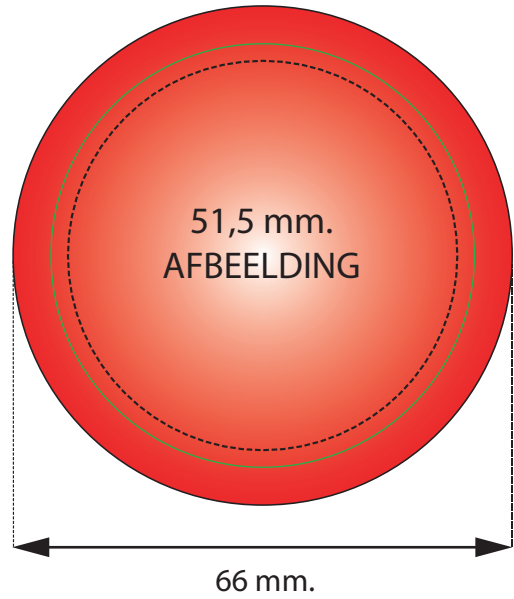

25 mm Button

56 mm Button

31 mm Button

75 mm Button

37 mm Button

25 mm Button

31 mm Button

37 mm Button

56 mm Button

75 mm Button

<p>Formaat afbeelding, 22 mm.</p>	<p>Formaat afbeelding, 28 mm.</p>	<p>Formaat afbeelding, 33,5 mm.</p>	<p>Formaat afbeelding, 51,5 mm.</p>	<p>Formaat afbeelding, 68 mm.</p>
<p>Rand van de button, 25 mm.</p>	<p>Rand van de button, 31 mm.</p>	<p>Rand van de button, 37 mm.</p>	<p>Rand van de button, 56 mm.</p>	<p>Rand van de button, 75 mm.</p>
<p>Formaat voor aflopen- de bedrukking, 33 mm.</p>	<p>Formaat voor aflopen- de bedrukking, 41 mm.</p>	<p>Formaat voor aflopen- de bedrukking, 48 mm.</p>	<p>Formaat voor aflopen- de bedrukking, 66 mm.</p>	<p>Formaat voor aflopen- de bedrukking, 87 mm.</p>
<p>Papierformaat, 33 mm.</p>	<p>Papierformaat, 41 mm.</p>	<p>Papierformaat, 48 mm.</p>	<p>Papierformaat, 66 mm.</p>	<p>Papierformaat, 87 mm.</p>

50 mm Button	52 mm x 52mm Button
 Formaat afbeelding, 45,5 mm.	 Formaat afbeelding, 48 mm.
 Rand van de button, 50 mm.	 Rand van de button, 52 mm.
 Formaat voor aflopende bedrukking, 26 mm.	 Formaat voor aflopende bedrukking, 58 mm.
 Papierformaat, 60 mm.	 Papierformaat, 76,2 mm.